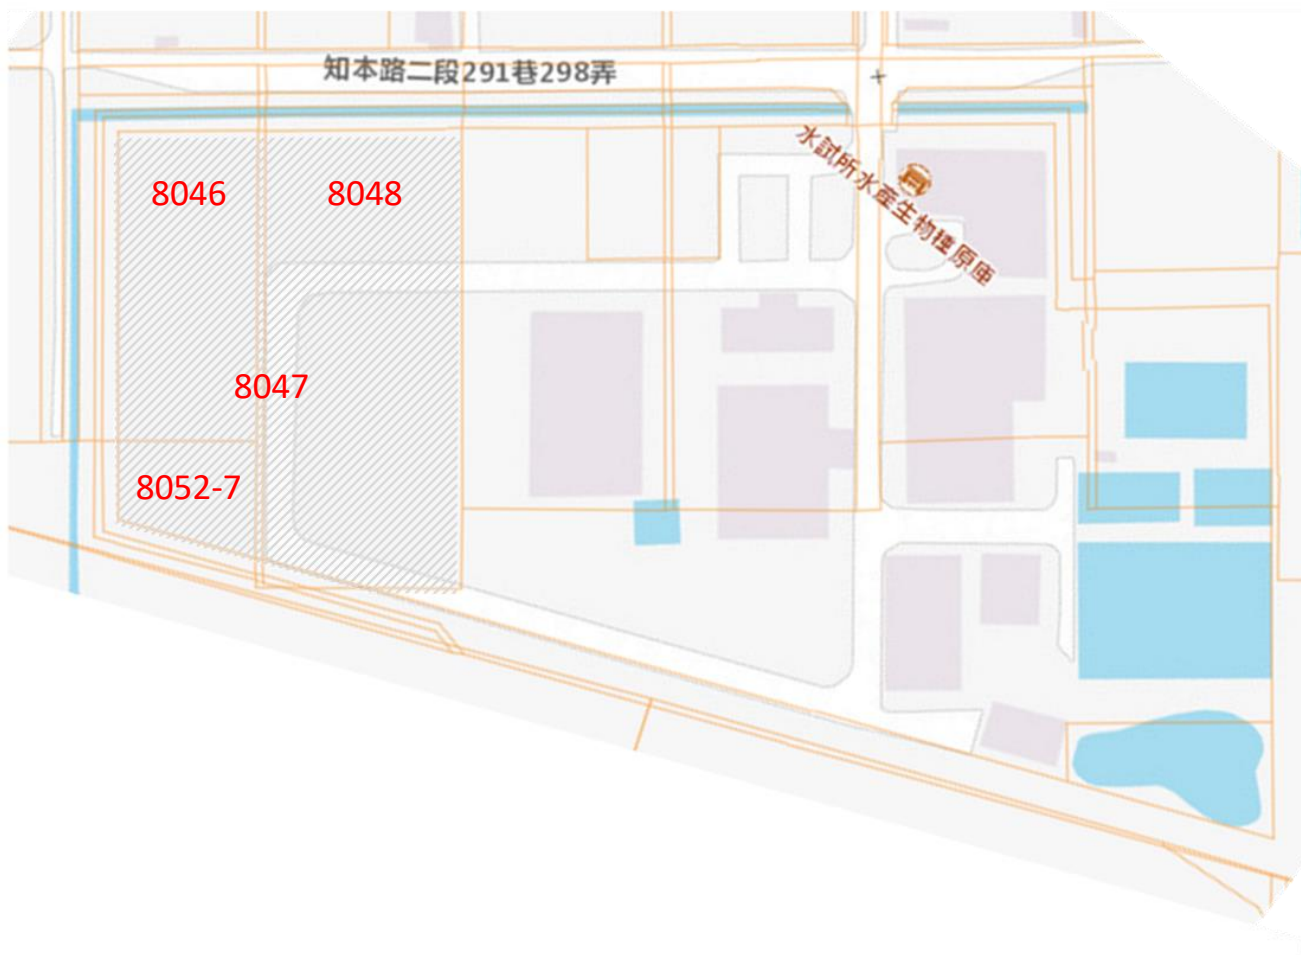

# 附件1：水產試驗所公告漁電共生試驗育成基地之位置及範圍

## 水試所東部海洋生物研究中心知本種原庫場域圖

臺東知本場域可供漁電共生試驗育成基地廠商進駐範圍如灰色斜線處。